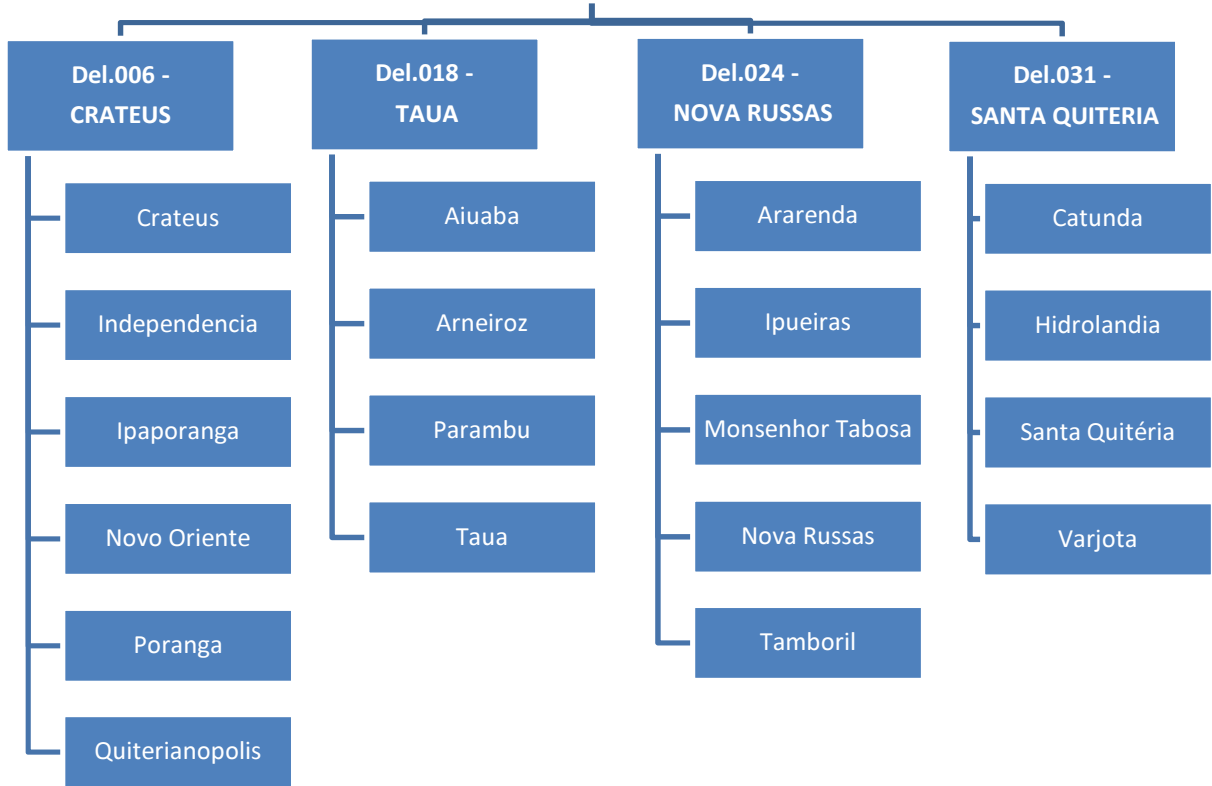

**Coordenação Regional Metropolitana**

*Coordenador: HUMBERTO RODRIGUES FURTADO JUNIOR*

**Coordenação Regional do Vale do Jaguaribe**

*Coordenadora: MARIA IZIRLENE FERREIRA OLIVEIRA*

**Coordenação Regional do Cariri**

*Coordenadora: JULIANA COELHO ANDRADE*

**Coordenação Regional do Sertão Central**  
*Coordenador: PAULO CEZAR RODRIGUES*

**Coordenação Regional Norte**  
*Coordenador: FILIPE FELIX SOUSA*

**Coordenação Regional Centro Norte**

*Coordenadora: KHYSTHYANNE RODRIGUES JORGE*

**Coordenação Regional da Ibiapaba**

*Coordenadora: LUANA AGUIAR PINHEIRO COSTA*