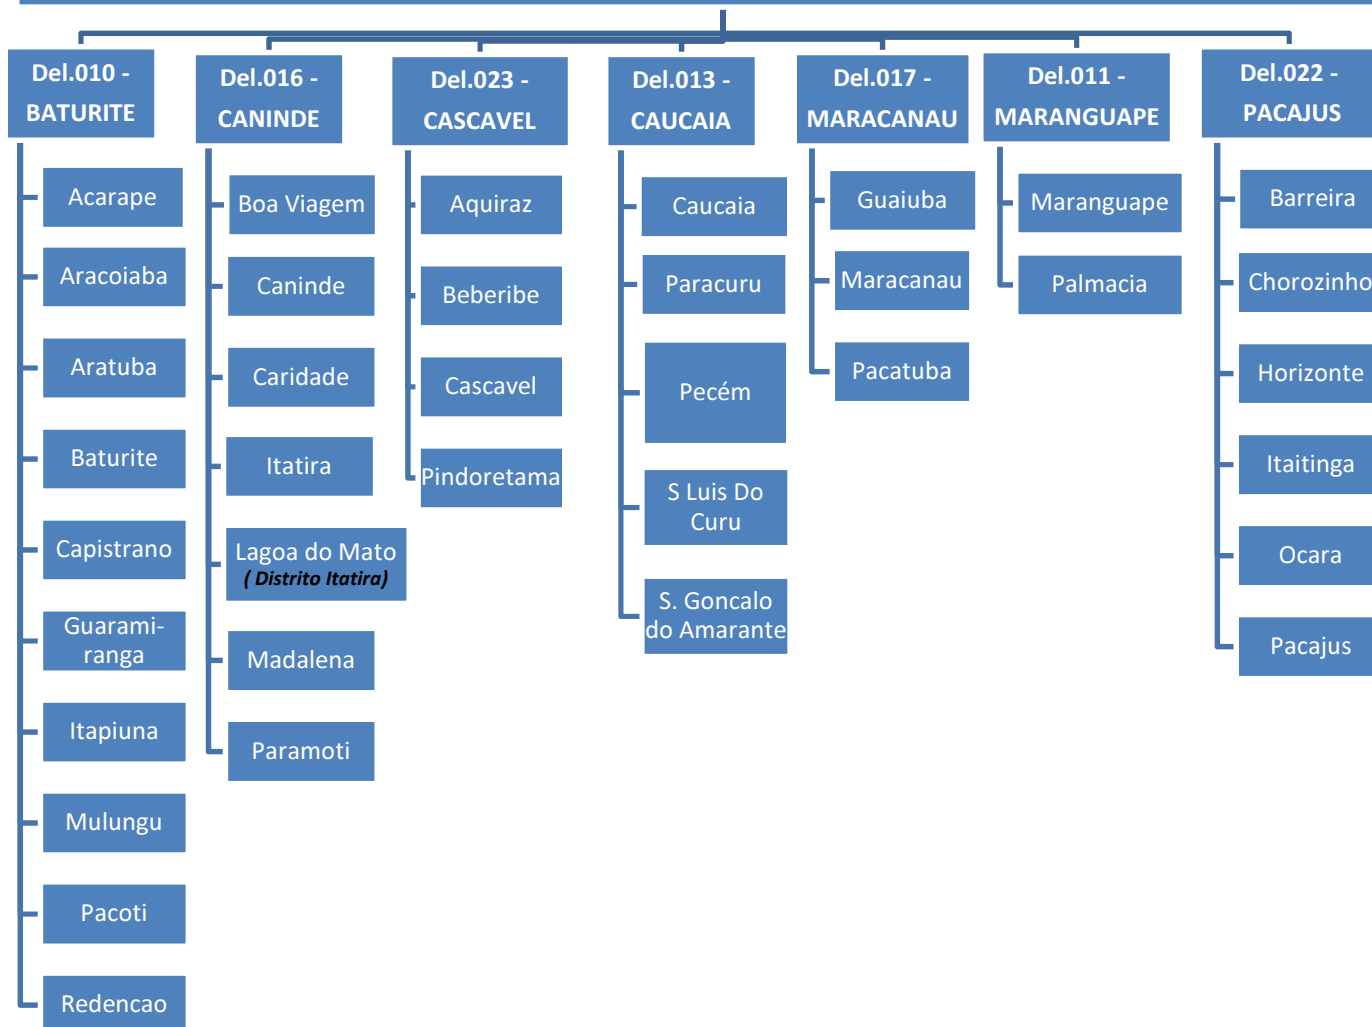

**Coordenação Regional Metropolitana**

*Coordenador: HUMBERTO RODRIGUES FURTADO JUNIOR*

**Coordenação Regional do Vale do Jaguaribe**

*Coordenadora: MARIA IZIRLENE FERREIRA OLIVEIRA*

**Coordenação Regional do Cariri**

*Coordenadora: JULIANA COELHO ANDRADE*

**Coordenação Regional do Sertão Central**  
*Coordenador: PAULO CEZAR RODRIGUES*

**Coordenação Regional Norte**  
*Coordenador: FILIPE FELIX SOUSA*

**Coordenação Regional Centro Norte**

*Coordenadora: KHYSTHYANNE RODRIGUES JORGE*

**Coordenação Regional da Ibiapaba**

*Coordenadora: LUANA AGUIAR PINHEIRO COSTA*