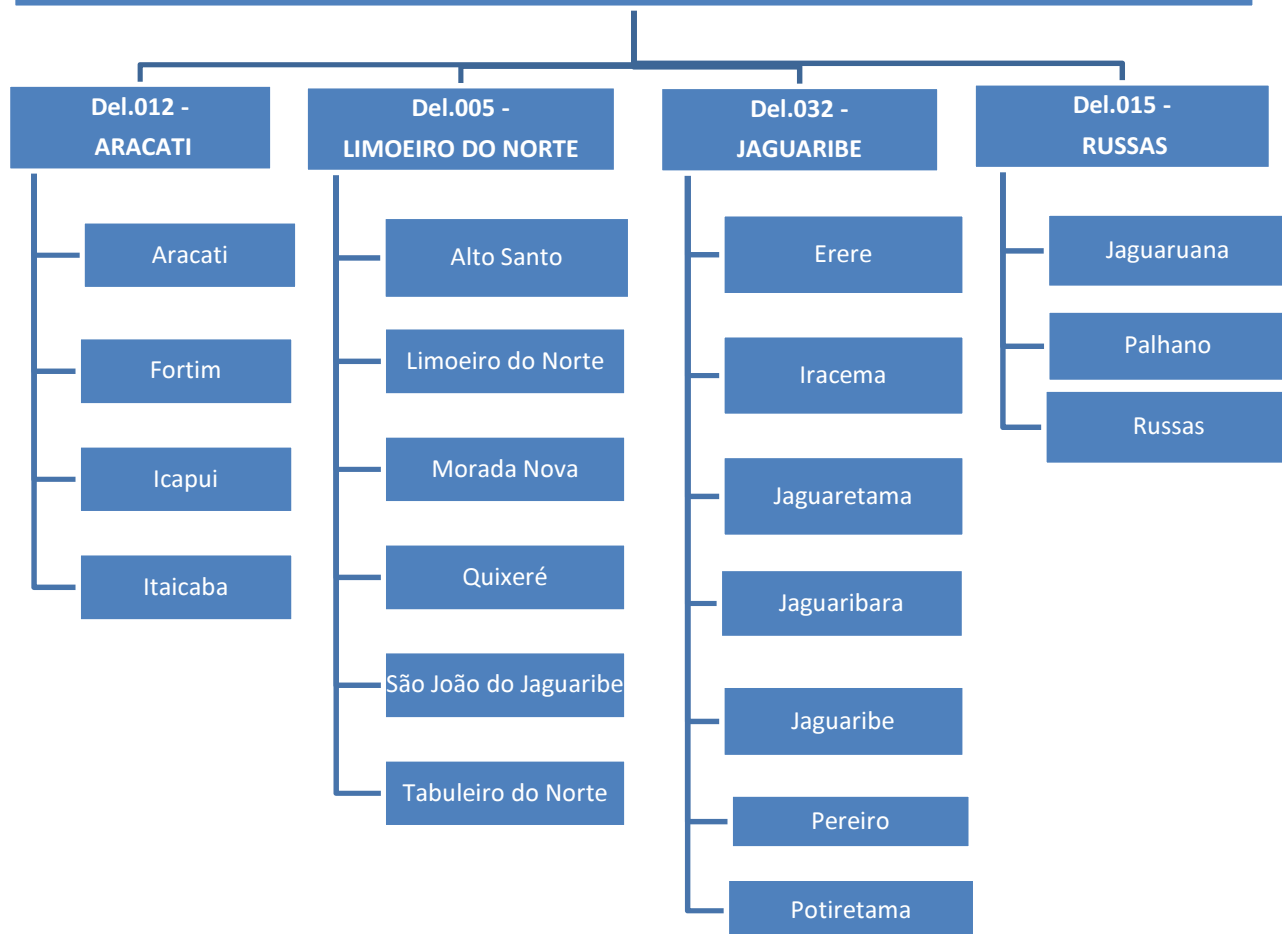

**Coordenação Regional Metropolitana**

*Coordenador: HUMBERTO RODRIGUES FURTADO JUNIOR*

**Coordenação Regional do Vale do Jaguaribe**

*Coordenadora: MARIA IZIRLENE FERREIRA OLIVEIRA*

**Coordenação Regional do Cariri**

*Coordenadora: JULIANA COELHO ANDRADE*

**Coordenação Regional do Sertão Central**  
*Coordenador: PAULO CEZAR RODRIGUES*

**Coordenação Regional Norte**  
*Coordenador: FILIPE FELIX SOUSA*

**Coordenação Regional Centro Norte**