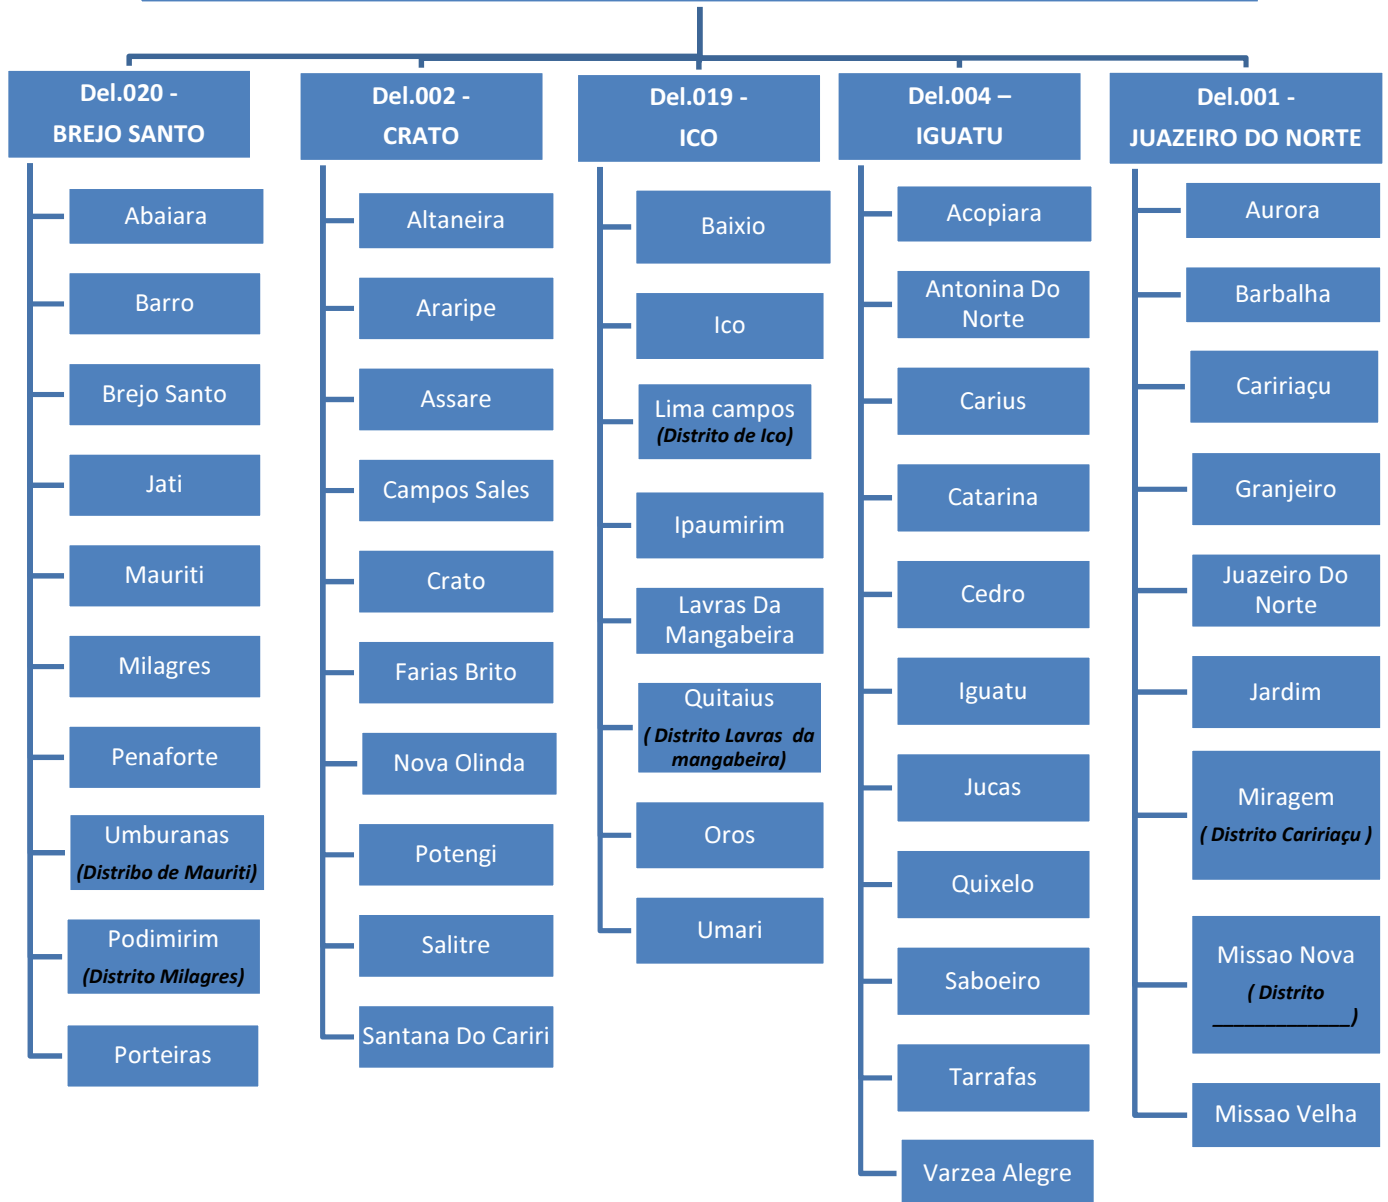

**Coordenação Regional Metropolitana**

*Coordenador: HUMBERTO RODRIGUES FURTADO JUNIOR*

**Coordenação Regional do Vale do Jaguaribe**

*Coordenadora: MARIA IZIRLENE FERREIRA OLIVEIRA*

**Coordenação Regional do Cariri**

*Coordenadora: JULIANA COELHO ANDRADE*

**Coordenação Regional do Sertão Central**  
*Coordenador: PAULO CEZAR RODRIGUES*

**Coordenação Regional Norte**  
*Coordenador: FILIPE FELIX SOUSA*

**Coordenação Regional Centro Norte**

*Coordenadora: KHYSTHYANNE RODRIGUES JORGE*

**Coordenação Regional da Ibiapaba**

*Coordenadora: LUANA AGUIAR PINHEIRO COSTA*