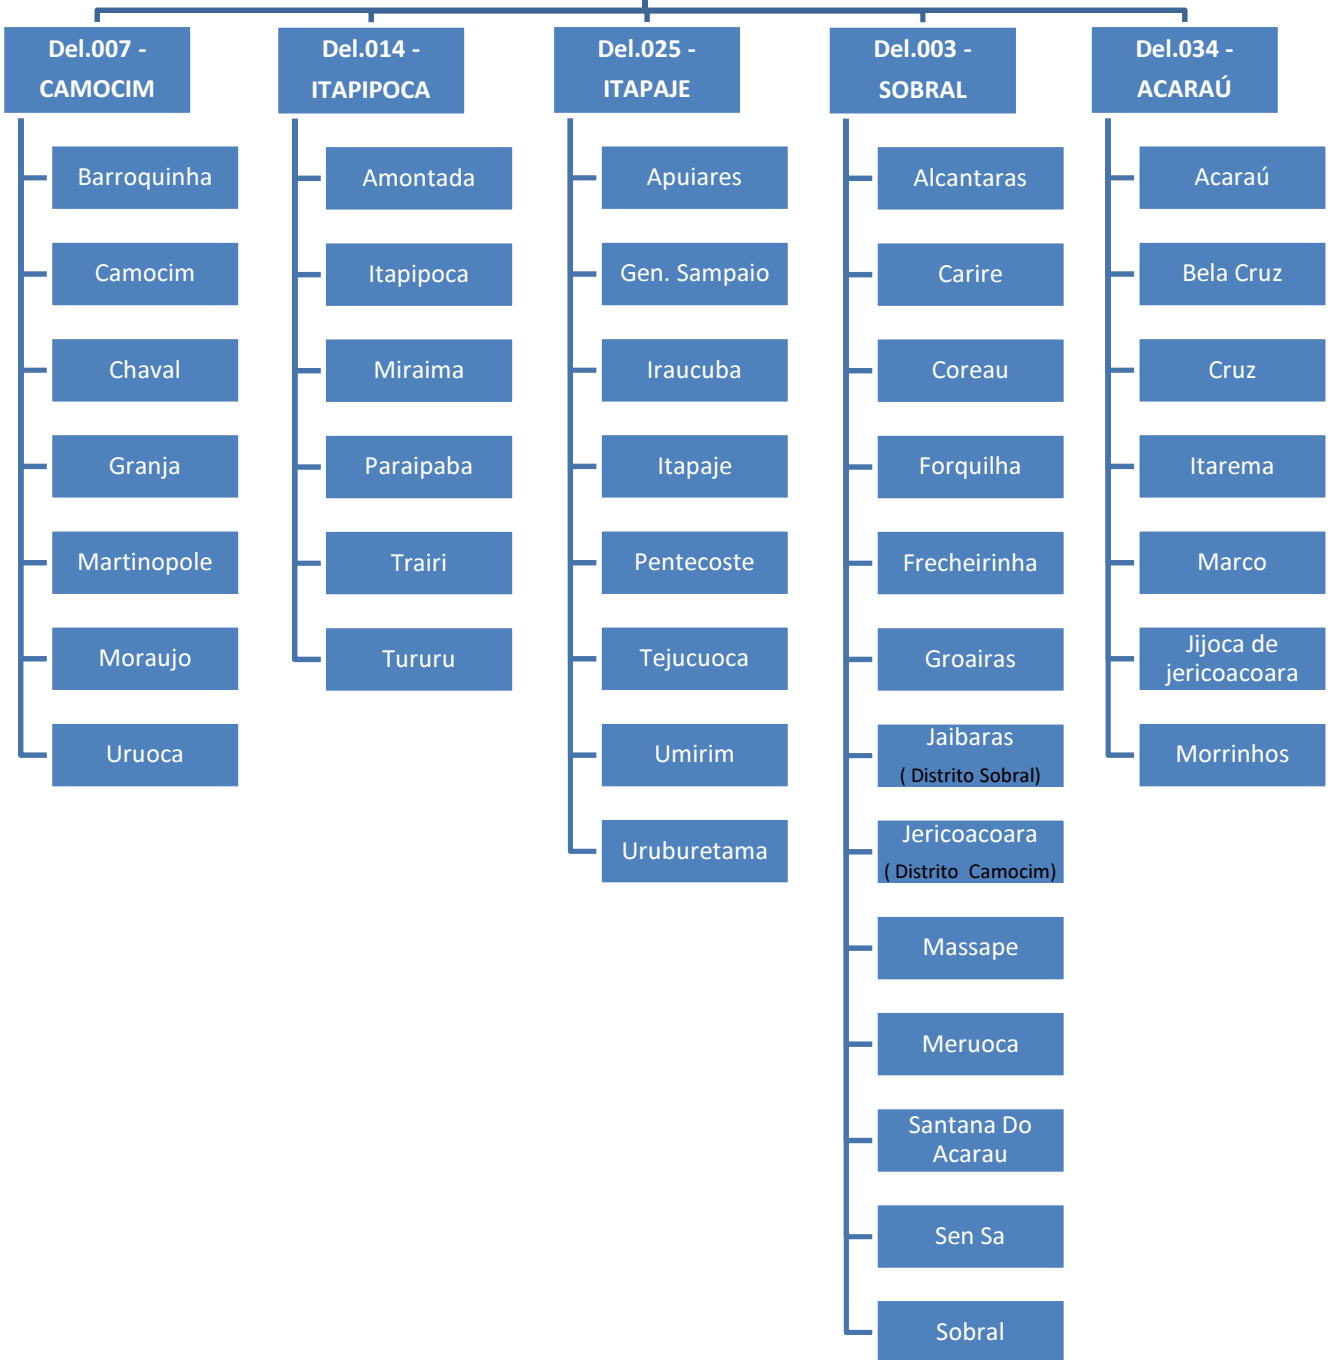

**Coordenação Regional Metropolitana**

*Coordenador: HUMBERTO RODRIGUES FURTADO JUNIOR*

**Coordenação Regional do Vale do Jaguaribe**

*Coordenadora: MARIA IZIRLENE FERREIRA OLIVEIRA*

**Coordenação Regional do Cariri**

*Coordenadora: JULIANA COELHO ANDRADE*

**Coordenação Regional do Sertão Central**  
*Coordenador: PAULO CEZAR RODRIGUES*

**Coordenação Regional Norte**  
*Coordenador: FILIPE FELIX SOUSA*

**Coordenação Regional Centro Norte**