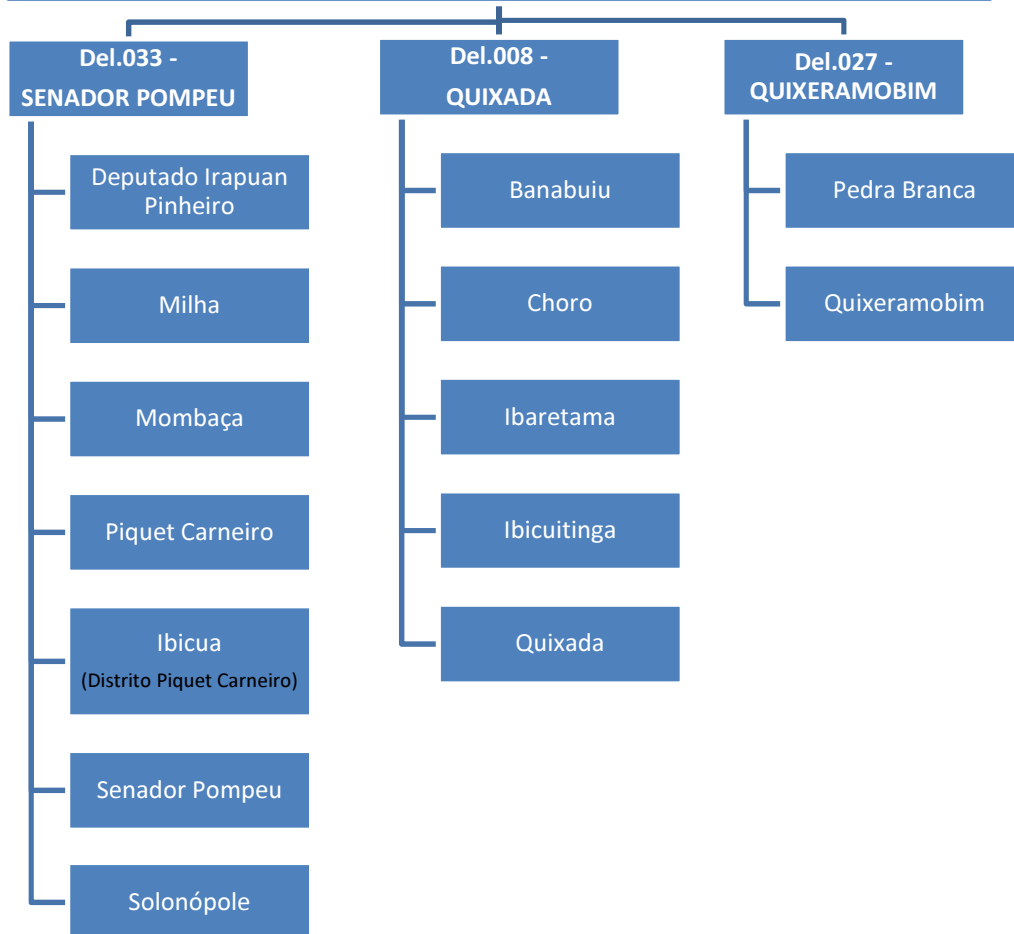

**Coordenação Regional Metropolitana**

*Coordenador: HUMBERTO RODRIGUES FURTADO JUNIOR*

**Coordenação Regional do Vale do Jaguaribe**

*Coordenadora: MARIA IZIRLENE FERREIRA OLIVEIRA*

**Coordenação Regional do Cariri**

*Coordenadora: JULIANA COELHO ANDRADE*

**Coordenação Regional do Sertão Central**  
*Coordenador: PAULO CEZAR RODRIGUES*

**Coordenação Regional Norte**  
*Coordenador: FILIPE FELIX SOUSA*

**Coordenação Regional Centro Norte**

*Coordenadora: KHYSTHYANNE RODRIGUES JORGE*

**Coordenação Regional da Ibiapaba**

*Coordenadora: LUANA AGUIAR PINHEIRO COSTA*